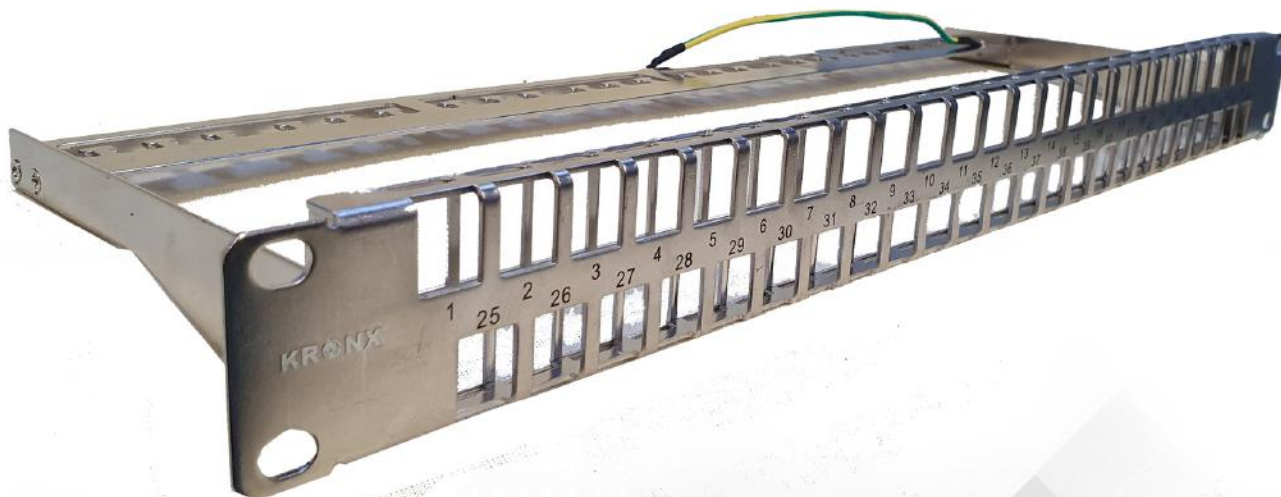

## Panel krosowy KRONX 48xRJ45 19"/1U modułarny

### Charakterystyka

- panel modułarny niewyposażony dla modułów typu keystone
- przystosowany do modułów kat. 5E, 6, 6A
- 19"/1U 48 x RJ45
- zintegrowana prowadnica kabli

nr. katalogowy	Nazwa
KR-3315 S48P	Panel krosowy KRONX 48xRJ45 19"/1U modułarny