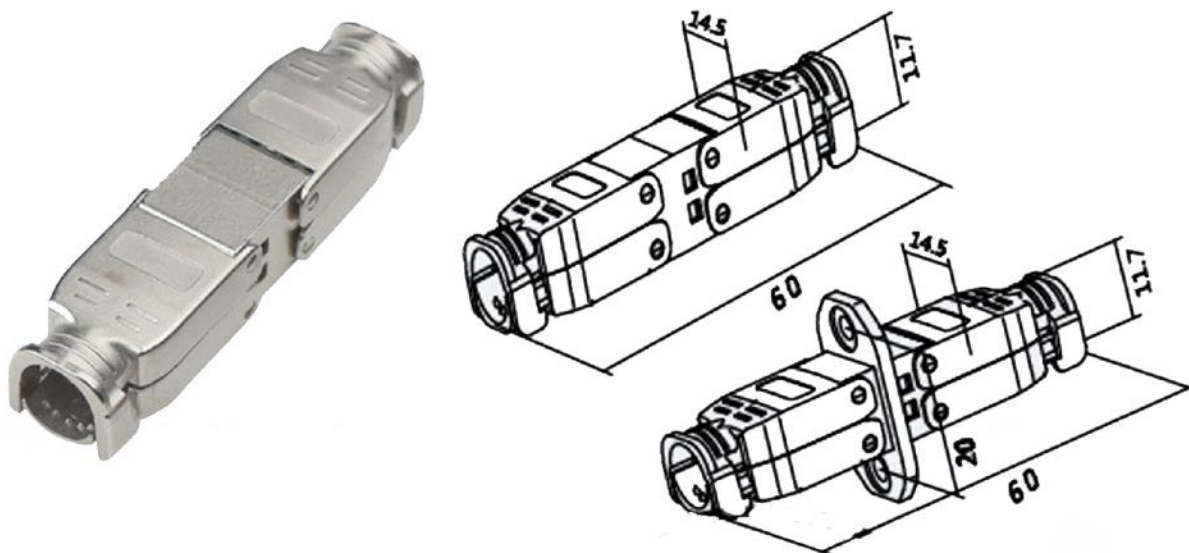

Łącznik KRONX STP cat.6A beznarzędziowy Click

Charakterystyka

Łącznik kabla kat.6A 500MHz, AWG 22-23, ekranowany, beznarzędziowy

- Złącze IDC dla kabli o wielkości żyły 22-23 AWG drut/linka
- Kolorowe kodowanie złącza zgodnie ze schematem rozszycia T568A/B
- Szybka i bezproblemowa instalacja
- Terminacja beznarzędziowa
- Zgodność z wymaganiami dla RoHS
- Wymiary (wys. x szer. x gł.) –14,51 mm x 59,73 mm x 11,58 mm

Zgodność z odpowiednimi wymaganiami zawartymi w normach:

- PN-EN 50173-1:2013
- EN 50173-1:2011
- ISO/IEC 11801 Edition 2.2
- ANSI/TIA-568-C.0
- ANSI/TIA-568-C.1
- ANSI/TIA-568-C.2

nr. katalogowy	Nazwa
KR-603 S3C6A	Łącznik KRONX STP cat.6A beznarzędziowy Click